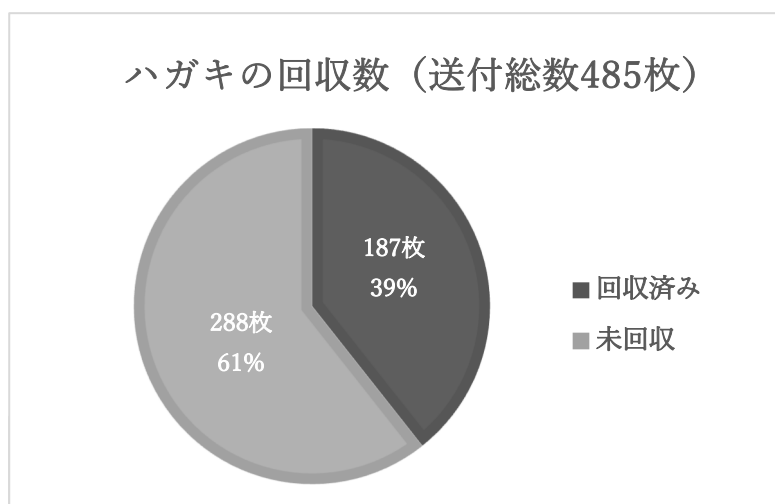

## 年会費に関するアンケートについて

2020年2月29日 総務部作成

「大阪のいぶき」134号（令和2年1月1日発行）で会員の皆様に標記アンケートを送付させていただきました。ご協力ありがとうございました。

集計結果については以下のとおりです。

会報誌を送る際、一緒に返信用の郵便ハガキを同封して送付させていただきました。回収できたハガキは約4割でした。これらに記載された回答を参考に、会費のことはもちろん、会報や行事など、今後の活動について見直しを図っていく必要もあると認識しています。

会費について、2,000円に戻してもよいという意見が約6割ありました。

主な理由としては、「消費税が上がったので維持が大変では」「今のサービスと質を維持してほしい」「いぶきのカラーがきれい」「いぶきの発行回数が減るのはさびしい」「他の同窓会と同じにする必要はない」などがありました。

1,500円でよいという主な理由としては、「2,000円に戻す明確な根拠に乏しい」「他の同窓会と同じにしたらい」「大阪の特色はなくていい」「いぶきの発行回数を減らせばいい」「文化祭をやめては」「2,000円と1,500円でサービスはどう違うのか」などでした。記載された自由意見も参考にしながら慎重に検討し、結論を出したいと考えています。