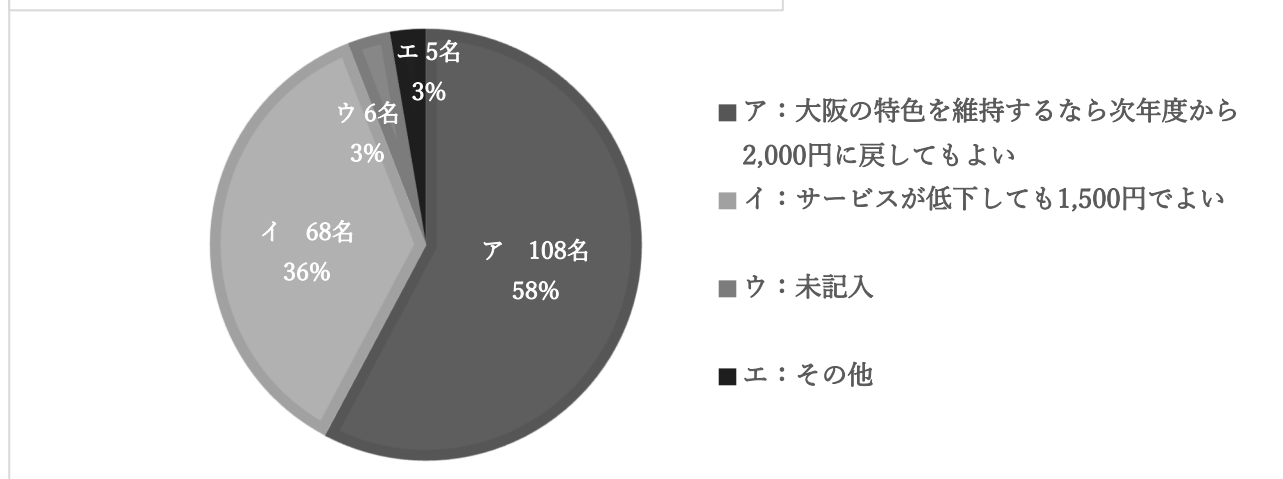

## 年会費に関するアンケートについて

2020年2月29日 総務部作成

「大阪のいぶき」134号（令和2年1月1日発行）で会員の皆様に標記アンケートを送付させていただきました。ご協力ありがとうございました。

集計結果については以下のとおりです。

会報誌を送る際、一緒に返信用の郵便ハガキを同封して送付させていただきました。回収できたハガキは約4割でした。これらに記載された回答を参考に、会費のことはもちろん、会報や行事など、今後の活動について見直しを図っていく必要もあると認識しています。

会費について、2,000円に戻してもよいという意見が約6割ありました。

主な理由としては、「消費税が上がったので維持が大変では」「今のサービスと質を維持してほしい」「いぶきのカラーがきれい」「いぶきの発行回数が減るのはさびしい」「他の同窓会と同じにする必要はない」などがありました。

1,500円でよいという主な理由としては、「2,000円に戻す明確な根拠に乏しい」「他の同窓会と同じにしたらい」「大阪の特色はなくていい」「いぶきの発行回数を減らせばいい」「文化祭をやめては」「2,000円と1,500円でサービスはどう違うのか」などでした。記載された自由意見も参考にしながら慎重に検討し、結論を出したいと考えています。